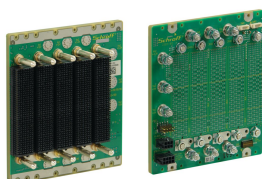

Płyta montażowa VPX, 3 U, 5 gniazd, pełna siatka, bez RTM

NUMER KATALOGOWY

23001-812

Płyta montażowa nVent SCHROFF VPX charakteryzuje się doskonałą integralnością sygnału, co zapewnia najwyższą szybkość transmisji danych.

CERTYFIKATY

FUNKCJE

Zgodnie z: Podstawowy standard VITA 46.0 VPX; VITA 46.3 Serial RapidIO w VPX; VITA 46.4 PCI Express na złączu VPX Fabric; VITA 46.7 Ethernet na złączu VPX Fabric; VITA 46.11 System Management for VPX

MIKROPRZEŁĄCZNIK ustawień gniazda systemowego

Połączenia JTAG

Zamykane złącza AUX i Sense

Kołki M4 do zasilania, maks. 22 A na gniazdo dla każdego napięcia

ATRYBUTY PRODUKTU

Typ produktu: Płyta montażowa

Liczba szczelin: 5

Wysokość stojaka: 3U

Typ płyty montażowej: VPX Full-mesh

Szerokość szczeliny: 4HP

Typ złącza: MultiGig

Typ złącza zasilania: Słupki Powerstud M4

Typ złącza mediów: Microfit, 8-stykowe

Szerokość: 120.67mm

Net Weight: 0.352kg