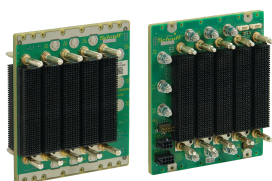

# Płyta montażowa VPX, 3 U, 5 gniazd, pełna siatka, z RTM

## NUMER KATALOGOWY

**23001-813**

Płyta montażowa nVent SCHROFF VPX charakteryzuje się doskonałą integralnością sygnału, co zapewnia najwyższą szybkość transmisji danych.

## ATRYBUTY PRODUKTU

Typ produktu: Płyta montażowa

Liczba szczelin: 5

Wysokość stojaka: 3U

Typ płyty montażowej: VPX Full-mesh

Szerokość szczeliny: 4HP

Typ złącza: MultiGig

Typ złącza zasilania: Słupki Powerstud M4