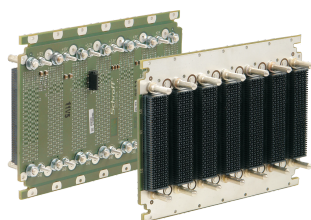

# Płyta montażowa VPX, 3 U, 7 gniazd, BKP3-CEN07-15.2.3-4

## NUMER KATALOGOWY

**23001-814**

Płyta montażowa nVent SCHROFF VPX charakteryzuje się doskonałą integralnością sygnału, co zapewnia najwyższą szybkość transmisji danych.

## FUNKCJE

Zgodnie z: Podstawowy standard VITA 46.0 VPX; VITA 46.3 Serial RapidIO w VPX; VITA 46.4 PCI Express na złączu VPX Fabric; VITA 46.7 Ethernet na złączu VPX Fabric; VITA 46.11 System Management for VPX

## ATRYBUTY PRODUKTU

Typ produktu: Płyta montażowa

Liczba szczelin: 7

Wysokość stojaka: 3U

Typ płyty montażowej: VPX, VITA 65

Szerokość szczeliny: 5HP

Typ złącza: MultiGig

Typ złącza zasilania: Słupki Powerstud M4