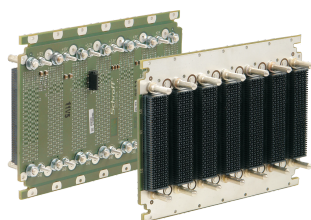

Płyta montażowa VPX, 3 U, 7 gniazd, BKP3-CEN07-15.2.3-4, RTM

NUMER KATALOGOWY

23001-815

Płyta montażowa nVent SCHROFF VPX charakteryzuje się doskonałą integralnością sygnału, co zapewnia najwyższą szybkość transmisji danych.

CERTYFIKATY

FUNKCJE

Zgodnie z: Podstawowy standard VITA 46.0 VPX; VITA 46.3 Serial RapidIO w VPX; VITA 46.4 PCI Express na złączu VPX Fabric; VITA 46.7 Ethernet na złączu VPX Fabric; VITA 46.11 System Management for VPX

MIKROPRZEŁĄCZNIK ustawień gniazda systemowego

Połączenia JTAG

Zamykane złącza AUX i Sense

Kołki M4 do zasilania, maks. 22 A na gniazdo dla każdego napięcia

ATRYBUTY PRODUKTU

Typ produktu: Płyta montażowa

Liczba szczelin: 7

Wysokość stojaka: 3U

Typ płyty montażowej: VPX, VITA 65

Szerokość szczeliny: 5HP

Typ złącza: MultiGig

Typ złącza zasilania: Słupki Powerstud M4

Typ złącza mediów: Microfit, 8-stykowe

Szerokość: 186.46mm

Gross Weight: 0.74kg