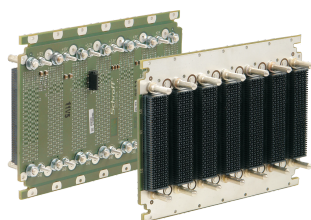

Płyta montażowa VPX, 6 U, 10 gniazd, BKP6-CEN10-11.2.4-4 RTM

NUMER KATALOGOWY

23001-816

Płyta montażowa nVent SCHROFF VPX charakteryzuje się doskonałą integralnością sygnału, co zapewnia najwyższą szybkość transmisji danych.

CERTYFIKATY

FUNKCJE

Zgodnie z: Podstawowy standard VITA 46.0 VPX; VITA 46.3 Serial RapidIO w VPX; VITA 46.4 PCI Express na złączu VPX Fabric; VITA 46.7 Ethernet na złączu VPX Fabric; VITA 46.11 System Management for VPX

MIKROPRZEŁĄCZNIK ustawień gniazda systemowego

Połączenia JTAG

Zamykane złącza AUX i Sense

Kołki M4 do zasilania, maks. 22 A na gniazdo dla każdego napięcia

ATRYBUTY PRODUKTU

Typ produktu: Płyta montażowa

Liczba szczelin: 10

Wysokość stojaka: 6U

Typ płyty montażowej: VPX, VITA 65

Szerokość szczeliny: 5HP

Typ złącza: MultiGig

Typ złącza zasilania: Słupki Powerstud M4

Typ złącza mediów: Microfit, 8-stykowe

Szerokość: 262.55mm

Net Weight: 2.1kg