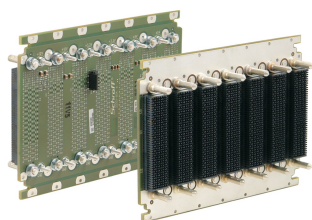

Płyta montażowa VPX, 3 U, 9 gniazd, BKP3-CEN09-15.2.17-4, RTM

NUMER KATALOGOWY

23001-834

Płyta montażowa nVent SCHROFF VPX charakteryzuje się doskonałą integralnością sygnału, co zapewnia najwyższą szybkość transmisji danych.

CERTYFIKATY

FUNKCJE

Zgodnie z: Podstawowy standard VITA 46.0 VPX; VITA 46.3 Serial RapidIO w VPX; VITA 46.4 PCI Express na złączu VPX Fabric; VITA 46.7 Ethernet na złączu VPX Fabric; VITA 46.11 System Management for VPX

MIKROPRZEŁĄCZNIK ustawień gniazda systemowego

Połączenia JTAG

Zamykane złącza AUX i Sense

Kołki M4 do zasilania, maks. 22 A na gniazdo dla każdego napięcia

ATRYBUTY PRODUKTU

Typ produktu: Płyta montażowa

Liczba szczelin: 9

Wysokość stojaka: 3U

Typ płyty montażowej: VPX, VITA 65

Szerokość szczeliny: 5HP

Typ złącza: MultiGig

Typ złącza zasilania: Słupki Powerstud M4

Typ złącza mediów: Microfit, 8-stykowe

Szerokość: 253mm

Gross Weight: 1.014kg