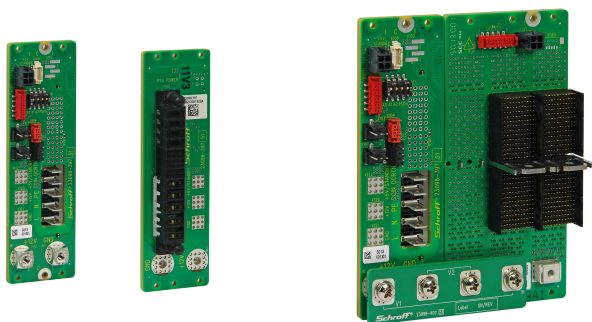

Płyta główna zasilania szeregowego CPCI, 3 U, 8 HP, jedno gniazdo

NUMER KATALOGOWY

23098-397

Płyta główna zasilania do zastosowań szeregowych CompactPCI. Można podłączyć do 4 backplanes Power, aby zwiększyć moc lub nadmiarowość.

CERTYFIKATY

FUNKCJE

Płyta montażowa zasilacza podłączanych z kasetą FCI Power Blade

ZŁĄCZE 3 U, 8 HP

Oddzielne wejścia dla AC i DC z Fastons

Złącze 12 V, 5 V w trybie gotowości, sygnały użytkowe, współdzielenie prądu, przycisk zasilania, konsola szeregową do zasilacza UPS i cyfrowe wejścia/wyjścia z tyłu

Opcjonalnie można zamontować wtyk PICMG 2.9 SMBus i dodatkowe błędy zasilania dla trybu czuwania 12 V i 5 V.

Adres geograficzny można ustawić za pomocą mikroprzełącznika

ATRYBUTY PRODUKTU

Typ produktu: Płyta montażowa

Liczba szczelin: 1

Wysokość stojaka: 3U

Typ płyty montażowej: CompactPCI Serial

Szerokość szczeliny: 8HP

Typ złącza: 01

Typ złącza zasilania: PwrBlade

Typ złącza mediów: MicroMatch, 10-stykowe

Szerokość: 39.6mm