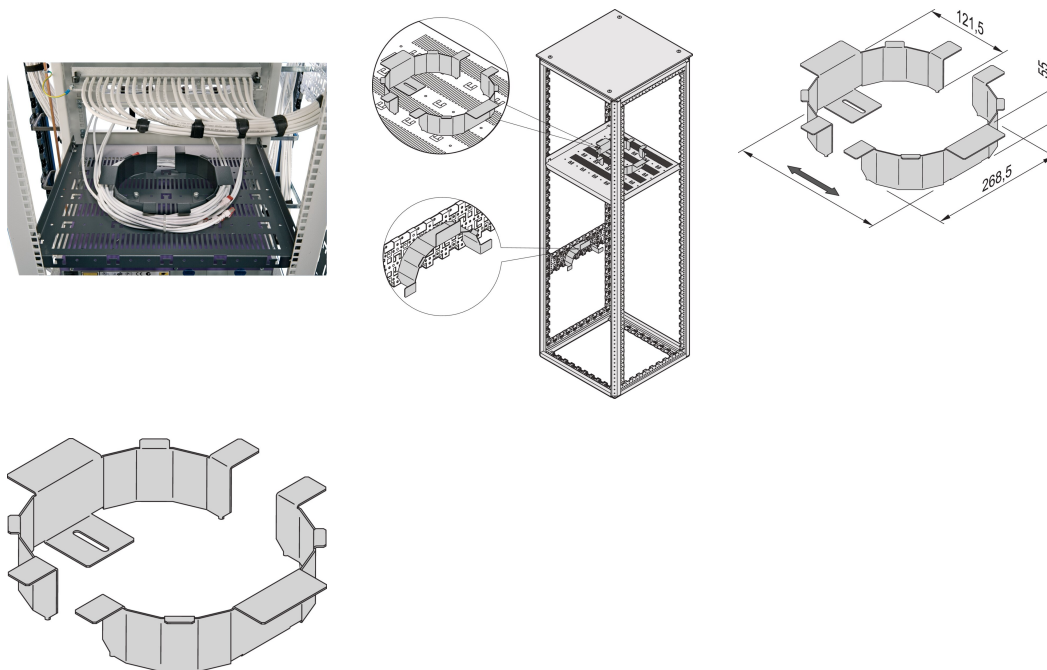

Taca Varistar dla nadmiarowych długości kabli

NUMER KATALOGOWY

23130-050

Taca Varistar dla nadmiarowych długości kabli do montażu półek lub elementów głębokich.

CERTYFIKATY

FUNKCJE

Do montażu na półce lub elemencie głębokościomierza

Wysokość z półką wynosi 2 U.

ATRYBUTY PRODUKTU

Typ produktu: Półka

Rodzina produktów: Varistar CP

Typ: Uchwyt kablowy

Materiał: Stal

Wykończenie: Powłoka proszkowa

Kolor: Czarny/szary