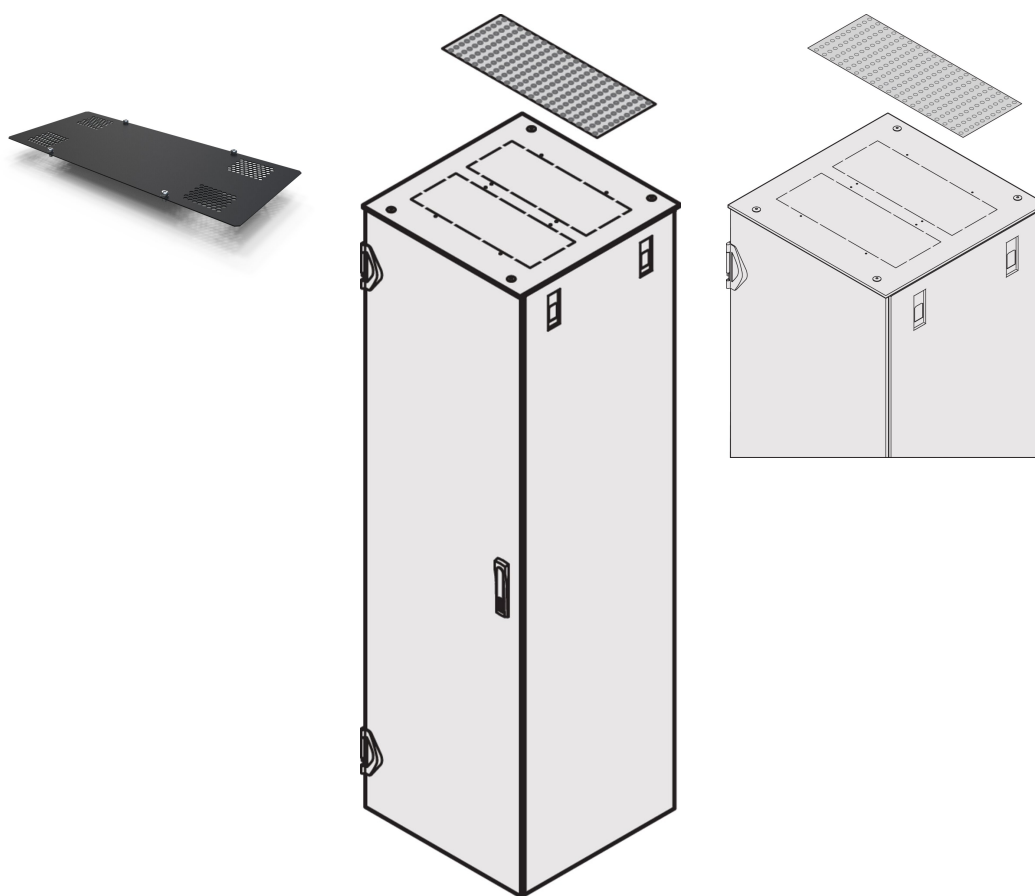

Zestaw płytek wentylowanych Varistar

NUMER KATALOGOWY

23130-071

Zestaw płytek wentylowanych umożliwia odprowadzanie ciepła przez otwory o średnicy 6 mm.

CERTYFIKATY

FUNKCJE

Umożliwia odprowadzanie ciepła z szafy (perforowane otworami 6 mm)

Nadaje się do płaskiej pokrywy górnej (ze strefami wycięć), przykręcane

ATRYBUTY PRODUKTU

Typ produktu: Pokrywa

Rodzina produktów: Varistar CP

Typ: Płyta pokrywy górnej, perforowana

Współpracuje z: Varistar CP

Materiał: Stal

Kolor: Czarny/szary

Kod koloru: RAL 7021

Liczba opakowań: 1

Wykończenie: Powłoka proszkowa

Gross Weight: 0.93kg

OSTRZEŻENIE

Produkty nVent powinny być instalowane i używane wyłącznie zgodnie z instrukcjami i materiałami szkoleniowymi nVent. Instrukcje są dostępne na stronie www.nvent.com oraz u przedstawiciela działu obsługi klienta firmy nVent. Nieprawidłowa instalacja, niewłaściwe użycie, niewłaściwe zastosowanie lub inne nieprzestrzeganie instrukcji i ostrzeżeń nVent może spowodować nieprawidłowe działanie produktu, uszkodzenie mienia, poważne obrażenia ciała i śmierć i/lub utratę gwarancji.