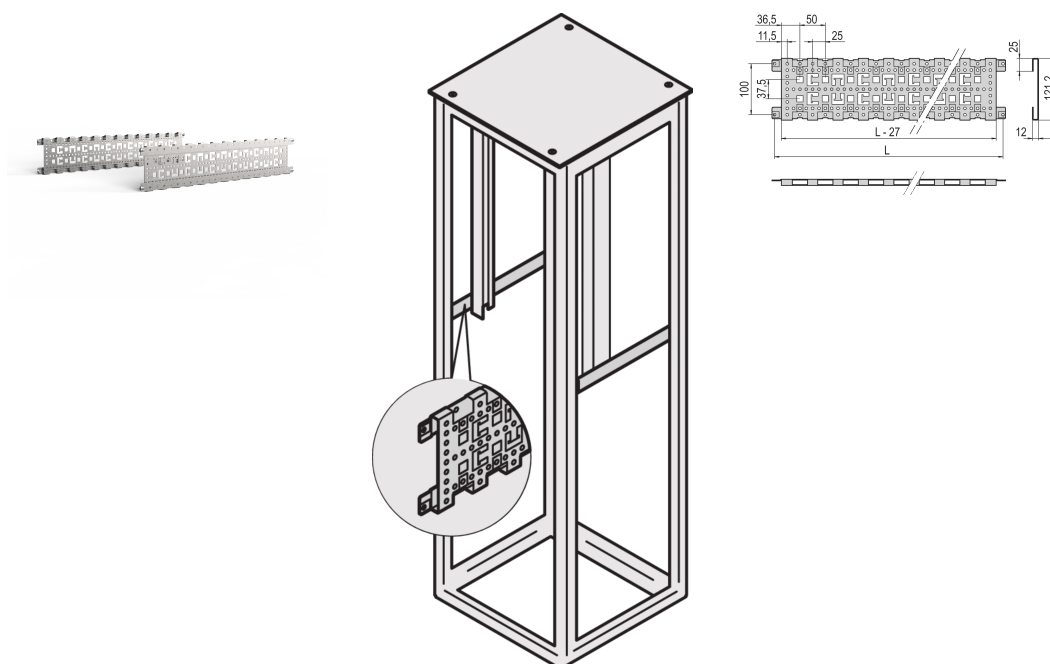

## NUMER KATALOGOWY

**23130-082**

Pozioma głębokość w głębokości szafki. Montowane bezpośrednio na ramie Varistar CP w celu zarządzania kablami, zwiększenia sztywności ramy i dodatkowych punktów mocowania.

## ATRYBUTY PRODUKTU

Głębokość: 800mm

Liczba opakowań: 2

Wykończenie: Cynkowane aluminium

Wysokość: 135mm

Materiał: Stal

Rodzina produktów: Varistar CP

Typ produktu: Wspornik