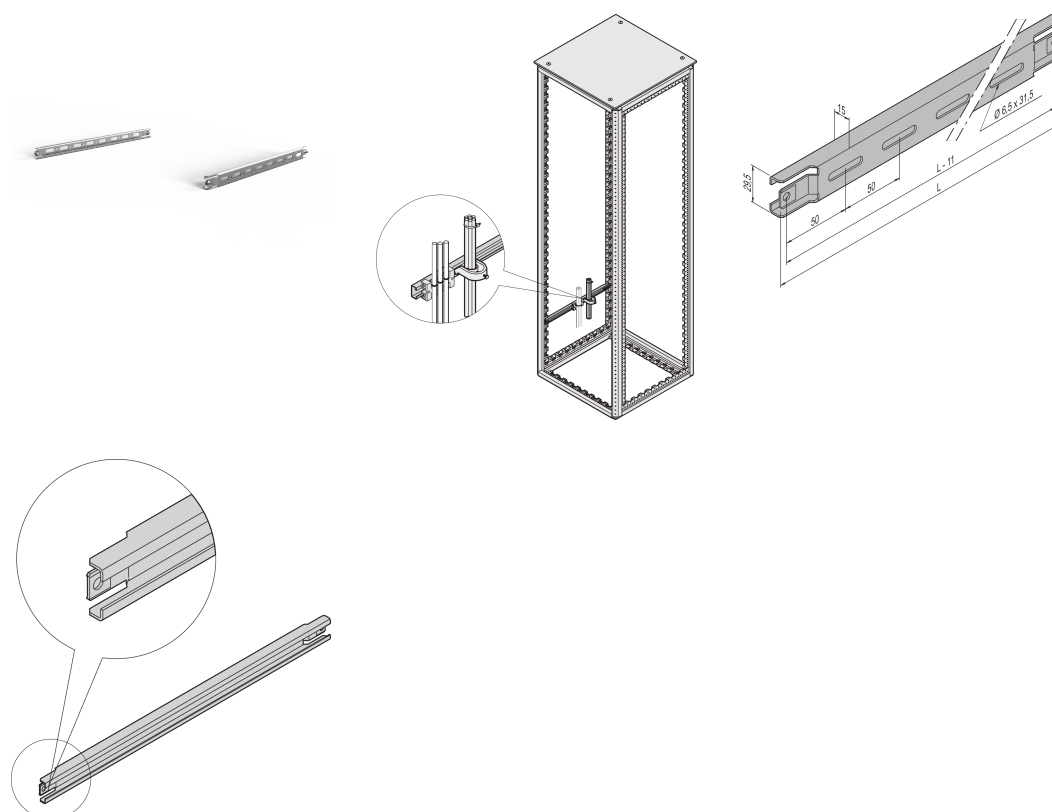

Varistar C-Rail do szafy o głębokości 600 mm

NUMER KATALOGOWY

23130-086

Do kanałów kablowych w bocznej części szafki.

CERTYFIKATY

FUNKCJE

Do kanałów kablowych w bocznej części szafki

Do osłon kabli i szyn mocujących kable

ATRYBUTY PRODUKTU

Głębokość: 600mm

Liczba opakowań: 2

Wykończenie: Cynkowane aluminium

Długość: 460mm

Materiał: Stal

Rodzina produktów: Varistar CP

Typ produktu: Szyna C