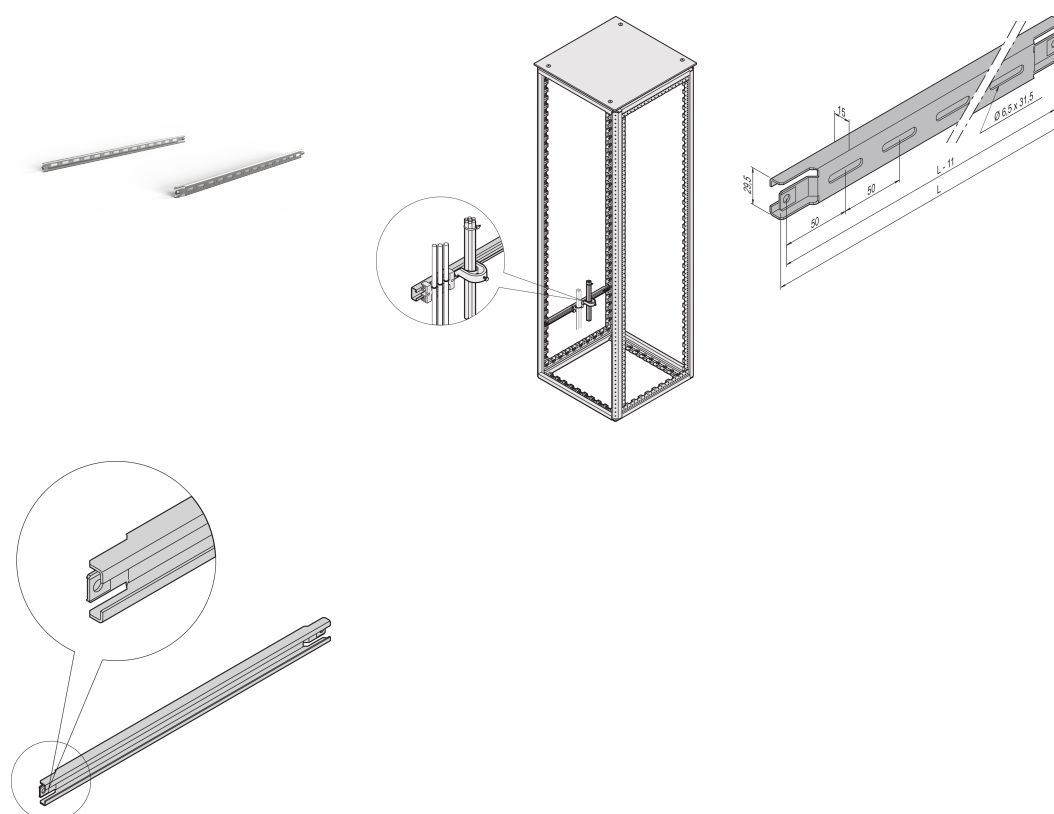

# Varistar C-Rail do szafy o głębokości 900 mm

## NUMER KATALOGOWY

**23130-088**

Do kanałów kablowych w bocznej części szafki.

## FUNKCJE

Do kanałów kablowych w bocznej części szafki

Do osłon kabli i szyn mocujących kable

## ATRYBUTY PRODUKTU

Głębokość: 900mm

Liczba opakowań: 2

Wykończenie: Cynkowane aluminium

Długość: 760mm

Materiał: Stal

Rodzina produktów: Varistar CP

Typ produktu: Szyna C