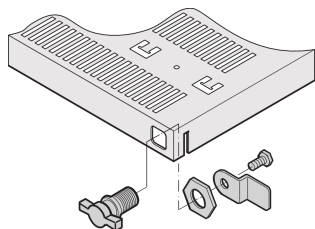

Półki teleskopowe 19" Akcesoria, blokada T-bar

NUMER KATALOGOWY

23130-092

T-bar Lock do 19" półki teleskopowe

CERTYFIKATY

FUNKCJE

Blokada drążka T na półkę teleskopową (może być zamontowana w prawo lub w lewo)