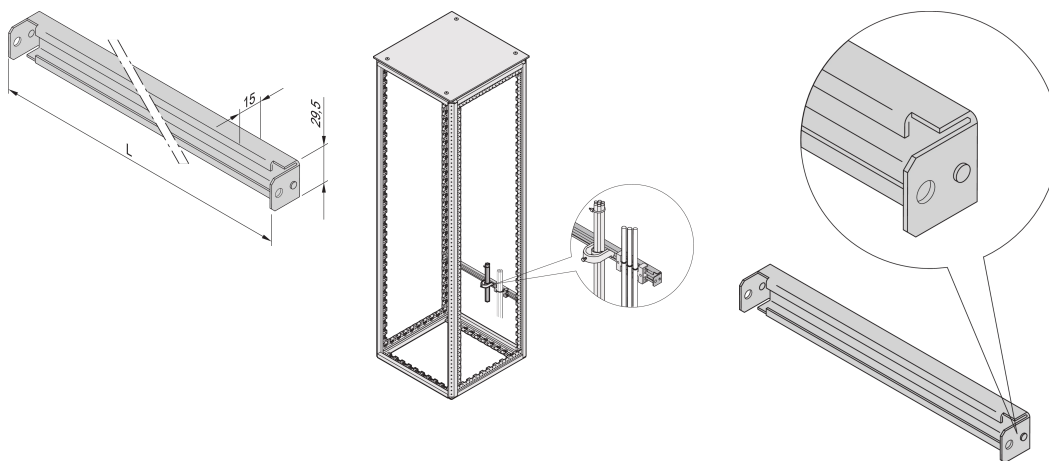

Varistar C-Rail do szafy o szerokości 600W

NUMER KATALOGOWY

23130-333

Szyny C zapewniają lepsze zarządzanie kablami. Montaż na ogół za 19-calowymi słupkami. Są kompatybilne ze standardowymi zaciskami kablowymi.

CERTYFIKATY

FUNKCJE

Do osłon kabli i szyn mocujących kable

Do okablowania w tylnej lub przedniej części szafki

ATRYBUTY PRODUKTU

Szerokość: 600mm

Liczba opakowań: 2

Wykończenie: Cynkowane aluminium

Długość: 550mm

Materiał: Stal

Rodzina produktów: Varistar CP

Typ produktu: Szyna C

Gross Weight: 0.91kg

DODATKOWE INFORMACJE O PRODUKCIE

Zestaw montażowy należy zamówić oddzielnie.

OSTRZEŻENIE