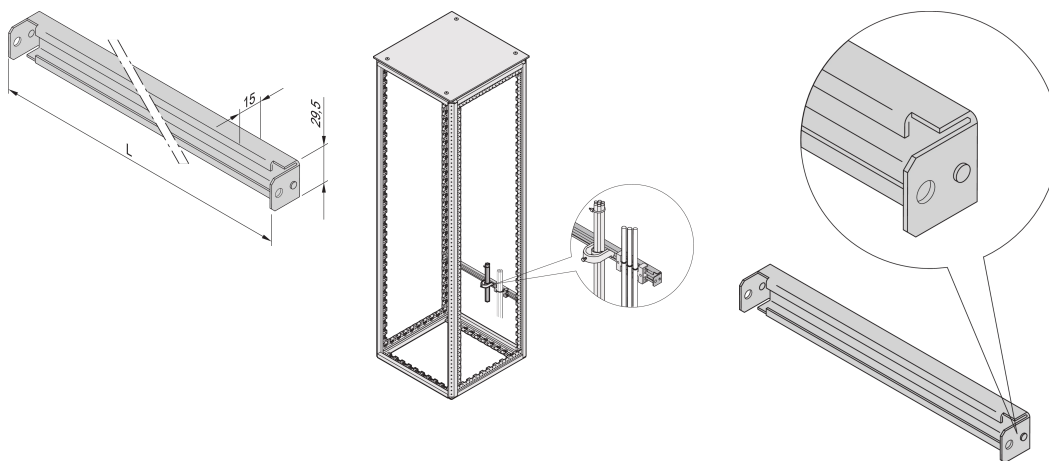

# Varistar C-Rail do szafy o szerokości 800W

## NUMER KATALOGOWY

**23130-334**

Szyny C zapewniają lepsze zarządzanie kablami. Montaż na ogół za 19-calowymi słupkami. Są kompatybilne ze standardowymi zaciskami kablowymi.

## FUNKCJE

Do osłon kabli i szyn mocujących kable

Do okablowania w tylnej lub przedniej części szafki

## ATRYBUTY PRODUKTU

Szerokość: 800mm

Liczba opakowań: 2

Wykończenie: Cynkowane aluminium

Długość: 750mm

Materiał: Stal

Rodzina produktów: Varistar CP

Typ produktu: Szyna C