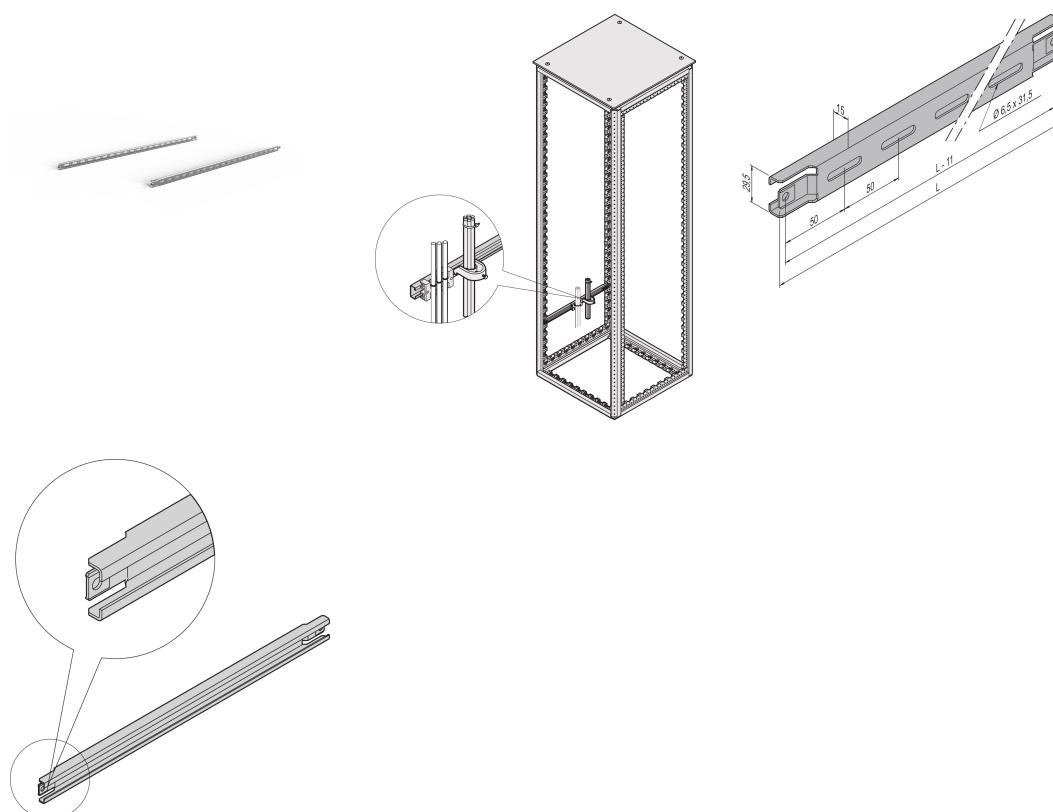

Varistar C-Rail do szafy o głębokości 1200 mm

NUMER KATALOGOWY

23130-367

Do kanałów kablowych w bocznej części szafki.

CERTYFIKATY

FUNKCJE

Do kanałów kablowych w bocznej części szafki

Do osłon kabli i szyn mocujących kable

ATRYBUTY PRODUKTU

Głębokość: 1200mm

Liczba opakowań: 2

Wykończenie: Cynkowane aluminium

Długość: 1060mm

Materiał: Stal

Rodzina produktów: Varistar CP

Typ produktu: Szyna C