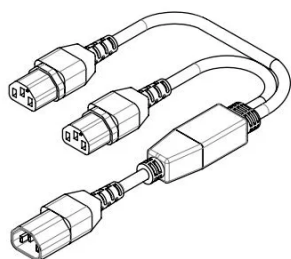

Kabel złącza górnej pokrywy wentylatora

NUMER KATALOGOWY

23130-394

Kabel y jest potrzebny, jeśli zainstalowano 2. Wkładki wentylatora (wentylator 4 do 6)

CERTYFIKATY

FUNKCJE

Potrzebny kabel, jeśli zainstalowano 2. Wkładki wentylatora (wentylator 4 do 6)

Kabel należy zamówić oddzielnie

Zatwierdzenie dla UL, CSA, VDE i UTE

ATRYBUTY PRODUKTU

Typ produktu: Kabel

Współpracuje z: Varistar CP

Gross Weight: 0.26kg

Liczba opakowań: 1

OSTRZEŻENIE