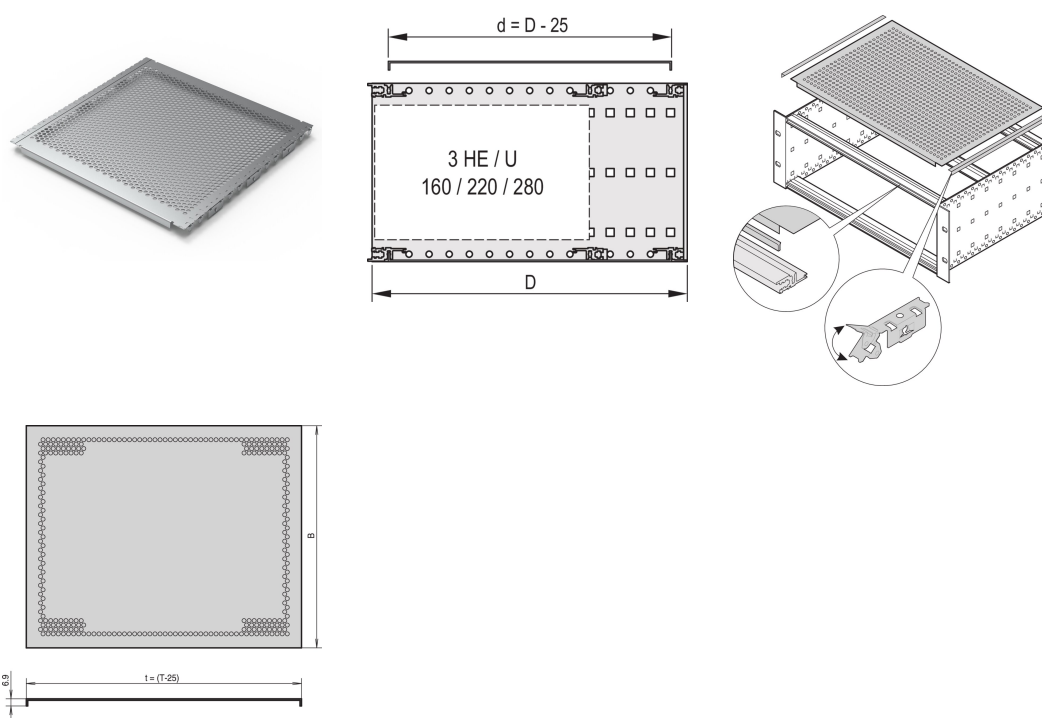

# Płyta osłonowa EuropacPRO, uniwersalna, 84 HP, 295 mm

## NUMER KATALOGOWY

**24560-053**

Pokrywa jest używana do ekranowania elektromagnetycznego lub jako zabezpieczenie mechaniczne. Okładka może być używana, jeśli niestandardowe płyty zostaną zmontowane w podszafie.

## FUNKCJE

Ekranowanie zapewnia opcjonalne uszczelki ze stali nierdzewnej EMC, między pokrywą a panelem bocznym

Do zmiennego pozycjonowania szyn poziomych, np. do płytek drukowanych o niestandardowych formatach

## ATRYBUTY PRODUKTU

Szerokość stojaka: 84HP

Głębokość: 295mm

Liczba opakowań: 2

Wykończenie: Powierzchnia pasywowana

Materiał: Aluminium

Rodzina produktów: EuropacPRO

Typ produktu: Pokrywa