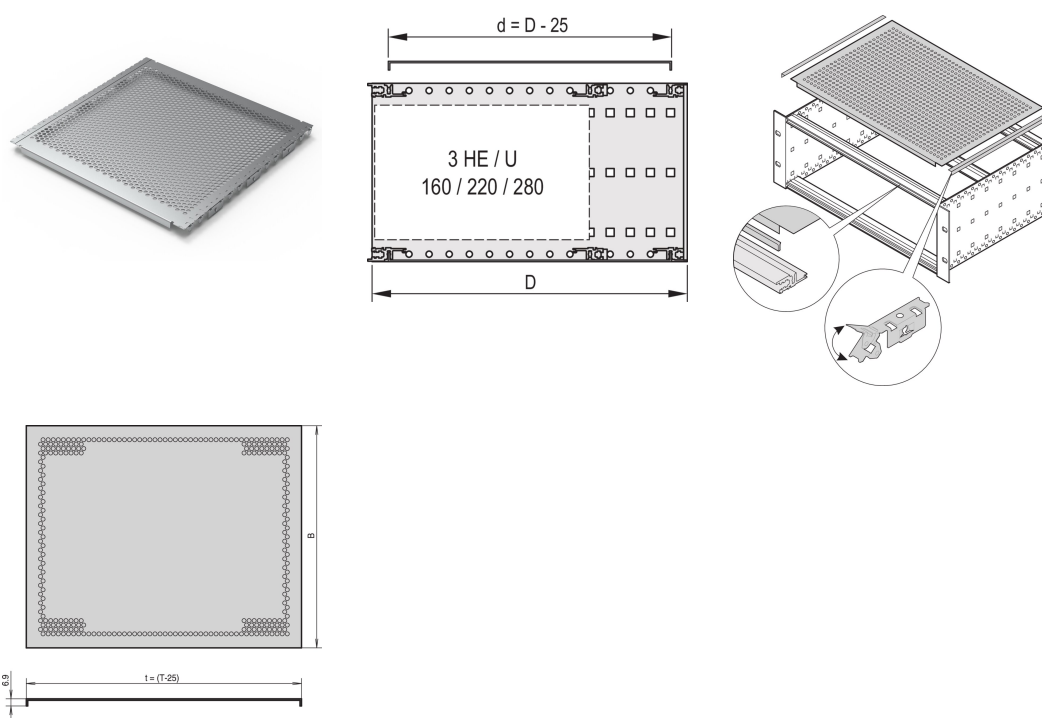

Płyta osłonowa EuropacPRO, uniwersalna, 84 HP, 355 mm

NUMER KATALOGOWY

24560-054

Pokrywa jest używana do ekranowania elektromagnetycznego lub jako zabezpieczenie mechaniczne. Okładka może być używana, jeśli niestandardowe płyty zostaną zmontowane w podszafie.

CERTYFIKATY

FUNKCJE

Ekranowanie zapewnia opcjonalne uszczelki ze stali nierdzewnej EMC, między pokrywą a panelem bocznym

Do zmiennego pozycjonowania szyn poziomych, np. do płytek drukowanych o niestandardowych formatach

Stopień perforacji 58%

Nadaje się do stosowania ze wszystkimi szynami poziomymi

ATRYBUTY PRODUKTU

Szerokość stojaka: 84HP

Głębokość: 355mm

Liczba opakowań: 2

Wykończenie: Powierzchnia pasywowana

Materiał: Aluminium

Rodzina produktów: EuropacPRO

Typ produktu: Pokrywa

Typ: Uniwersalny

Współpracuje z: Stojaki podrzędne

Net Weight: 0.6kg

Jednostka opakowania: Para

DODATKOWE INFORMACJE O PRODUKCIE

Ponadto do przymocowania pokrywy do szyny poziomej wymagane są 4 paski kontaktowe na podstojak.