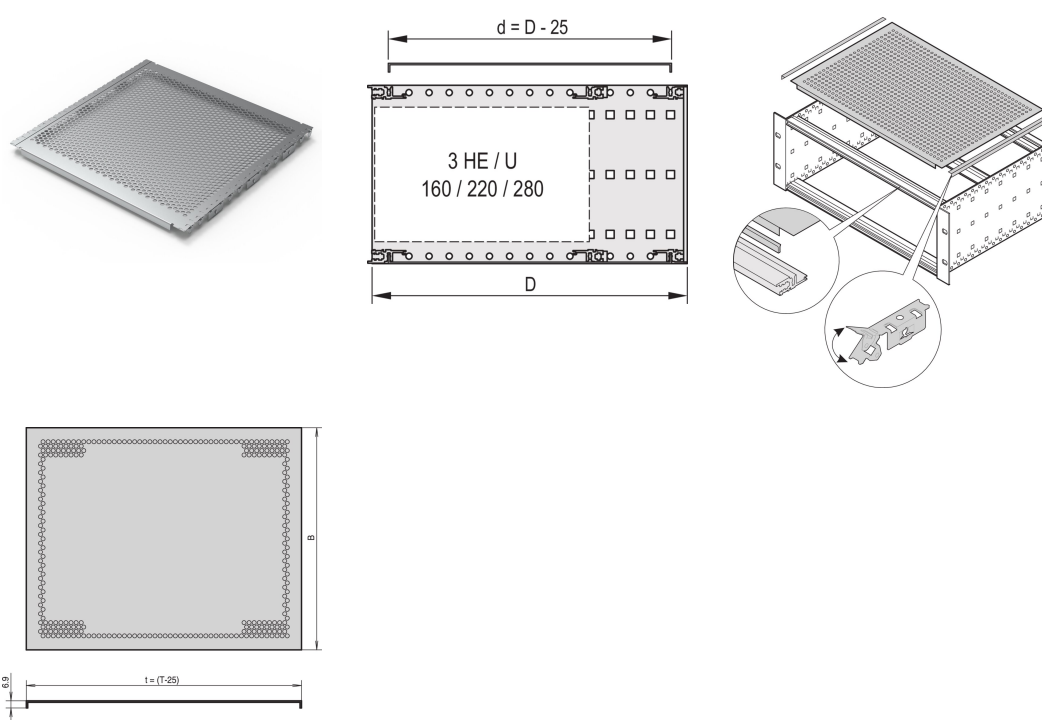

# Płyta osłonowa EuropacPRO, uniwersalna, 84 HP, 475 mm

## NUMER KATALOGOWY

**24560-056**

Pokrywa jest używana do ekranowania elektromagnetycznego lub jako zabezpieczenie mechaniczne. Okładka może być używana, jeśli niestandardowe płyty zostaną zmontowane w podszafie.

## FUNKCJE

Ekranowanie zapewnia opcjonalne uszczelki ze stali nierdzewnej EMC, między pokrywą a panelem bocznym

Do zmiennego pozycjonowania szyn poziomych, np. do płytek drukowanych o niestandardowych formatach

## ATRYBUTY PRODUKTU

Szerokość stojaka: 84HP

Głębokość: 475mm

Liczba opakowań: 2

Wykończenie: Powierzchnia pasywowana

Materiał: Aluminium

Rodzina produktów: EuropacPRO

Typ produktu: Pokrywa