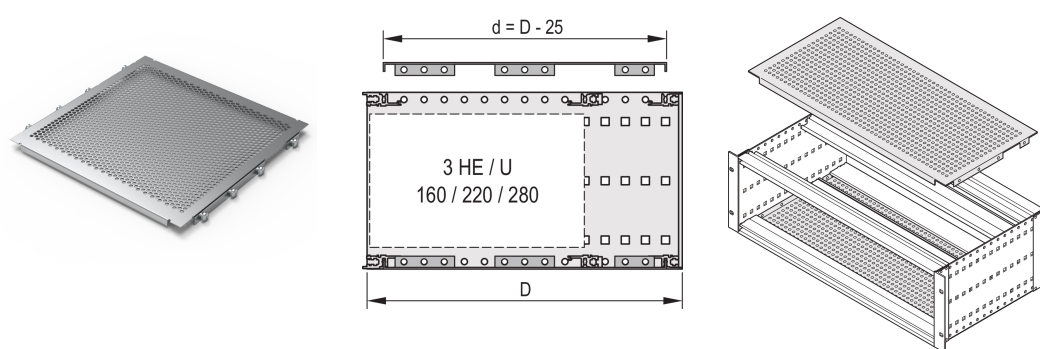

Płyta osłonowa EuropacPRO do przykręcania do panelu bocznego, 42 HP, 175 mm

NUMER KATALOGOWY

24560-064

Pokrywa jest używana do ekranowania elektromagnetycznego lub jako zabezpieczenie mechaniczne. Pokrywę można przykręcić do panelu bocznego.

CERTYFIKATY

FUNKCJE

Do zmiennego pozycjonowania szyn poziomych, np. do płytek drukowanych o standardowych formatach

Stopień perforacji 58%

Nadaje się do stosowania ze wszystkimi szynami poziomymi

ATRYBUTY PRODUKTU

Szerokość stojaka: 42HP

Głębokość: 175mm

Liczba opakowań: 2

Wykończenie: Powierzchnia pasywowana

Materiał: Aluminium

Rodzina produktów: EuropacPRO

Typ produktu: Pokrywa

Typ: Perforowany