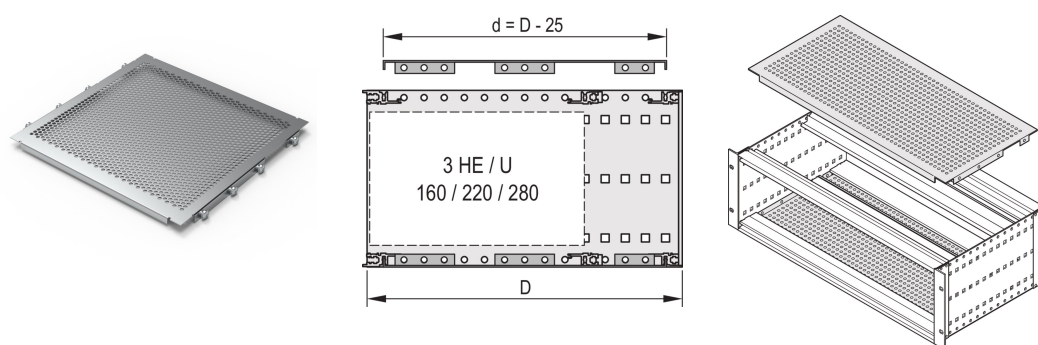

Płyta osłonowa EuropacPRO do przykręcania do panelu bocznego, 42 HP, 235 mm

NUMER KATALOGOWY

24560-065

Pokrywa jest używana do ekranowania elektromagnetycznego lub jako zabezpieczenie mechaniczne. Pokrywę można przykręcić do panelu bocznego.

CERTYFIKATY

FUNKCJE

Do zmiennego pozycjonowania szyn poziomych, np. do płytek drukowanych o standardowych formatach

Stopień perforacji 58%

Nadaje się do stosowania ze wszystkimi szynami poziomymi

ATRYBUTY PRODUKTU

Szerokość stojaka: 42HP

Głębokość: 235mm

Liczba opakowań: 2

Wykończenie: Powierzchnia pasywowana

Materiał: Aluminium

Rodzina produktów: EuropacPRO

Typ produktu: Pokrywa

Typ: Perforowany