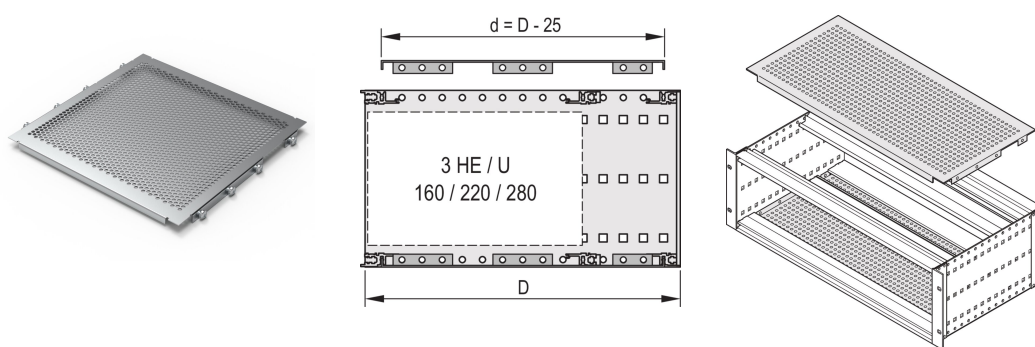

# Płyta osłonowa EuropacPRO do przykręcania do panelu bocznego, 42 HP, 295 mm

## NUMER KATALOGOWY

**24560-066**

Pokrywa jest używana do ekranowania elektromagnetycznego lub jako zabezpieczenie mechaniczne. Pokrywę można przykręcić do panelu bocznego.

## FUNKCJE

Do zmiennego pozycjonowania szyn poziomych, np. do płytek drukowanych o standardowych formatach

Stopień perforacji 58%

Nadaje się do stosowania ze wszystkimi szynami poziomymi

## ATRYBUTY PRODUKTU

Szerokość stojaka: 42HP

Głębokość: 295mm

Liczba opakowań: 2

Wykończenie: Powierzchnia pasywowana

Materiał: Aluminium

Rodzina produktów: EuropacPRO

Typ produktu: Pokrywa