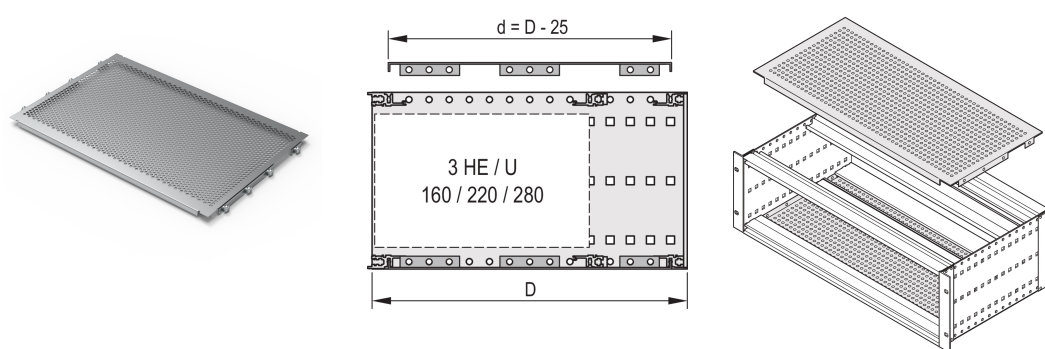

# Płyta osłonowa EuropacPRO do przykręcania do panelu bocznego, 63 HP, 175 mm

## NUMER KATALOGOWY

**24560-071**

Pokrywa jest używana do ekranowania elektromagnetycznego lub jako zabezpieczenie mechaniczne. Pokrywę można przykręcić do panelu bocznego.

## FUNKCJE

Do zmiennego pozycjonowania szyn poziomych, np. do płytek drukowanych o standardowych formatach

Stopień perforacji 58%

Nadaje się do stosowania ze wszystkimi szynami poziomymi

## ATRYBUTY PRODUKTU

Szerokość stojaka: 63HP

Głębokość: 175mm

Liczba opakowań: 2

Wykończenie: Powierzchnia pasywowana

Materiał: Aluminium

Rodzina produktów: EuropacPRO

Typ produktu: Pokrywa