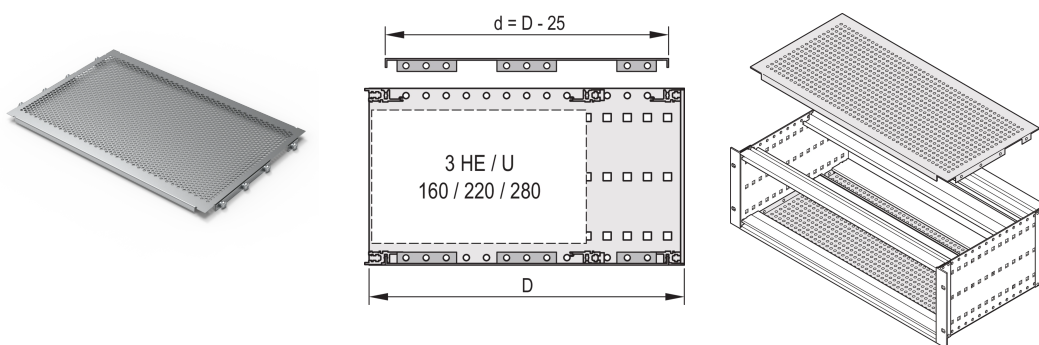

Płyta osłonowa EuropacPRO do przykręcania do panelu bocznego, 63 HP, 295 mm

NUMER KATALOGOWY

24560-073

Pokrywa jest używana do ekranowania elektromagnetycznego lub jako zabezpieczenie mechaniczne. Pokrywę można przykręcić do panelu bocznego.

CERTYFIKATY

FUNKCJE

Do zmiennego pozycjonowania szyn poziomych, np. do płytek drukowanych o standardowych formatach

Stopień perforacji 58%

Nadaje się do stosowania ze wszystkimi szynami poziomymi

ATRYBUTY PRODUKTU

Szerokość stojaka: 63HP

Głębokość: 295mm

Liczba opakowań: 2

Wykończenie: Powierzchnia pasywowana

Materiał: Aluminium

Rodzina produktów: EuropacPRO

Typ produktu: Pokrywa

Typ: Perforowany