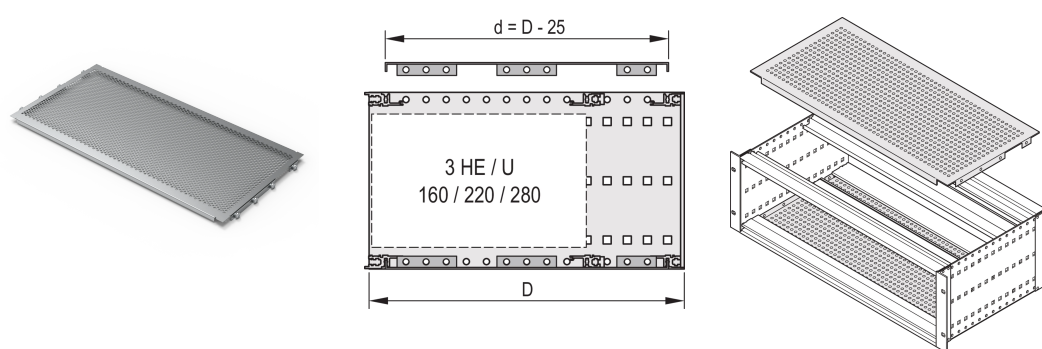

# Płyta osłonowa EuropacPRO do przykręcania do panelu bocznego, 84 HP, 175 mm

## NUMER KATALOGOWY

**24560-078**

Pokrywa jest używana do ekranowania elektromagnetycznego lub jako zabezpieczenie mechaniczne. Pokrywę można przykręcić do panelu bocznego.

## FUNKCJE

Do zmiennego pozycjonowania szyn poziomych, np. do płytek drukowanych o standardowych formatach

Stopień perforacji 58%

Nadaje się do stosowania ze wszystkimi szynami poziomymi

## ATRYBUTY PRODUKTU

Szerokość stojaka: 84HP

Głębokość: 175mm

Liczba opakowań: 2

Wykończenie: Powierzchnia pasywowana

Materiał: Aluminium

Rodzina produktów: EuropacPRO

Typ produktu: Pokrywa