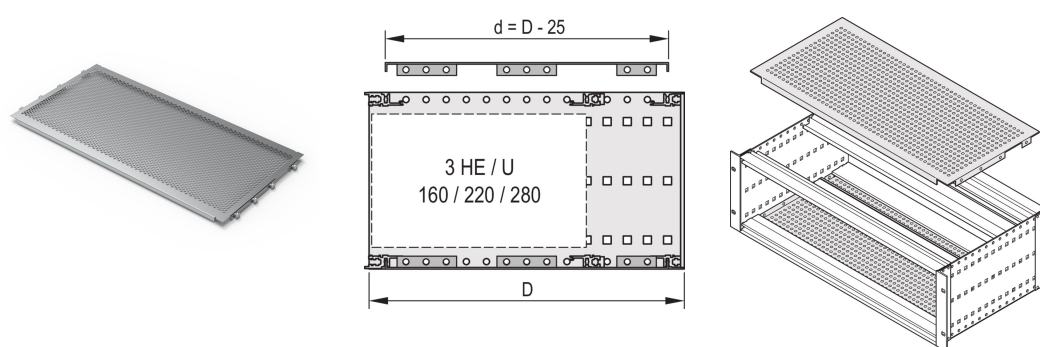

Płyta osłonowa EuropacPRO do przykręcania do panelu bocznego, 84 HP, 235 mm

NUMER KATALOGOWY

24560-079

Pokrywa jest używana do ekranowania elektromagnetycznego lub jako zabezpieczenie mechaniczne. Pokrywę można przykręcić do panelu bocznego.

CERTYFIKATY

FUNKCJE

Do zmiennego pozycjonowania szyn poziomych, np. do płytek drukowanych o standardowych formatach

Stopień perforacji 58%

Nadaje się do stosowania ze wszystkimi szynami poziomymi

ATRYBUTY PRODUKTU

Szerokość stojaka: 84HP

Głębokość: 235mm

Liczba opakowań: 2

Wykończenie: Powierzchnia pasywowana

Materiał: Aluminium

Rodzina produktów: EuropacPRO

Typ produktu: Pokrywa

Typ: Perforowany