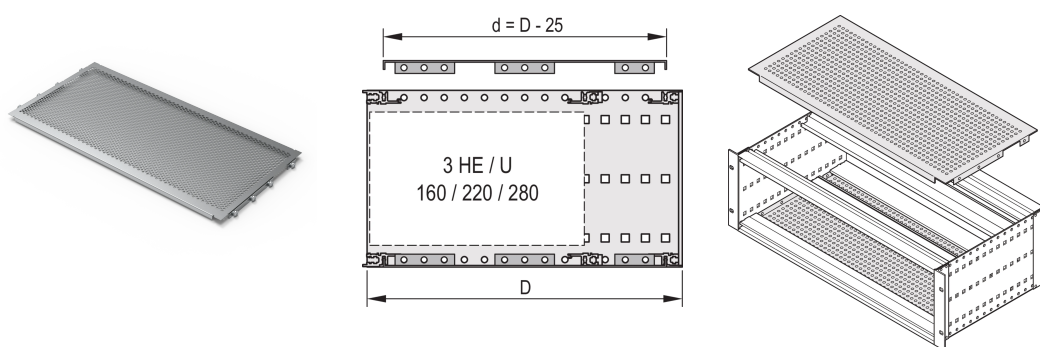

# Płyta osłonowa EuropacPRO do przykręcania do panelu bocznego, 84 HP, 295 mm

## NUMER KATALOGOWY

**24560-080**

Pokrywa jest używana do ekranowania elektromagnetycznego lub jako zabezpieczenie mechaniczne. Pokrywę można przykręcić do panelu bocznego.

## FUNKCJE

Do zmiennego pozycjonowania szyn poziomych, np. do płytek drukowanych o standardowych formatach

Stopień perforacji 58%

Nadaje się do stosowania ze wszystkimi szynami poziomymi

## ATRYBUTY PRODUKTU

Szerokość stojaka: 84HP

Głębokość: 295mm

Liczba opakowań: 2

Wykończenie: Powierzchnia pasywowana

Materiał: Aluminium

Rodzina produktów: EuropacPRO

Typ produktu: Pokrywa