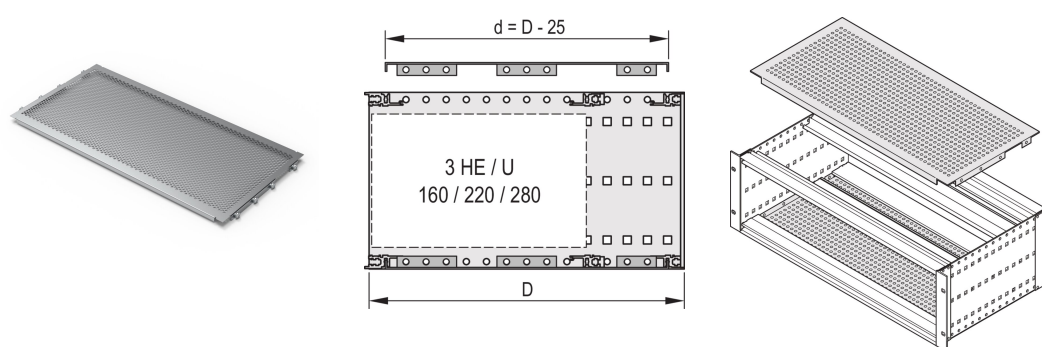

Płyta osłonowa EuropacPRO do przykręcania do panelu bocznego, 84 HP, 355 mm

NUMER KATALOGOWY

24560-081

Pokrywa jest używana do ekranowania elektromagnetycznego lub jako zabezpieczenie mechaniczne. Pokrywę można przykręcić do panelu bocznego.

CERTYFIKATY

FUNKCJE

Do zmiennego pozycjonowania szyn poziomych, np. do płytek drukowanych o standardowych formatach

Stopień perforacji 58%

Nadaje się do stosowania ze wszystkimi szynami poziomymi

ATRYBUTY PRODUKTU

Szerokość stojaka: 84HP

Głębokość: 355mm

Liczba opakowań: 2

Wykończenie: Powierzchnia pasywowana

Materiał: Aluminium

Rodzina produktów: EuropacPRO

Typ produktu: Pokrywa

Typ: Perforowany