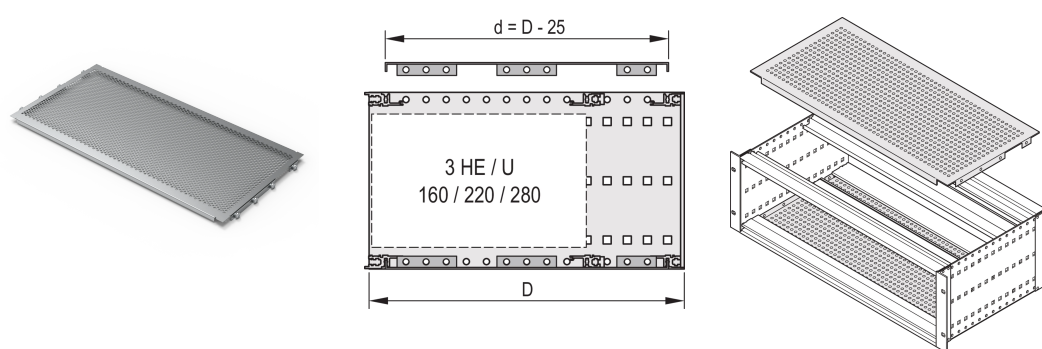

# Płyta osłonowa EuropacPRO do przykręcania do panelu bocznego, 84 HP, 415 mm

## NUMER KATALOGOWY

**24560-082**

Pokrywa jest używana do ekranowania elektromagnetycznego lub jako zabezpieczenie mechaniczne. Pokrywę można przykręcić do panelu bocznego.

## FUNKCJE

Do zmiennego pozycjonowania szyn poziomych, np. do płytek drukowanych o standardowych formatach

Stopień perforacji 58%

Nadaje się do stosowania ze wszystkimi szynami poziomymi

## ATRYBUTY PRODUKTU

Szerokość stojaka: 84HP

Głębokość: 415mm

Liczba opakowań: 2

Wykończenie: Powierzchnia pasywowana

Materiał: Aluminium

Rodzina produktów: EuropacPRO

Typ produktu: Pokrywa