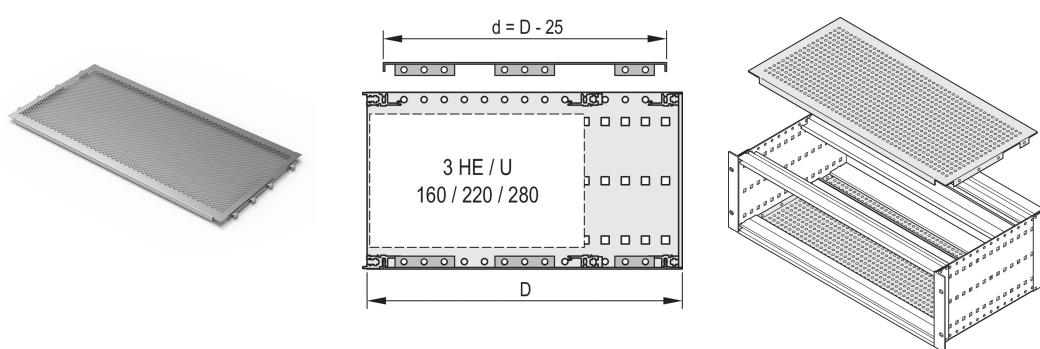

Płyta osłonowa EuropacPRO do przykręcania do panelu bocznego, 84 HP, 475 mm

NUMER KATALOGOWY

24560-083

Pokrywa jest używana do ekranowania elektromagnetycznego lub jako zabezpieczenie mechaniczne. Pokrywę można przykręcić do panelu bocznego.

CERTYFIKATY

FUNKCJE

Do zmiennego pozycjonowania szyn poziomych, np. do płytek drukowanych o standardowych formatach

Stopień perforacji 58%

Nadaje się do stosowania ze wszystkimi szynami poziomymi

ATRYBUTY PRODUKTU

Szerokość stojaka: 84HP

Głębokość: 475mm

Liczba opakowań: 2

Wykończenie: Powierzchnia pasywowana

Materiał: Aluminium

Rodzina produktów: EuropacPRO

Typ produktu: Pokrywa

Typ: Perforowany