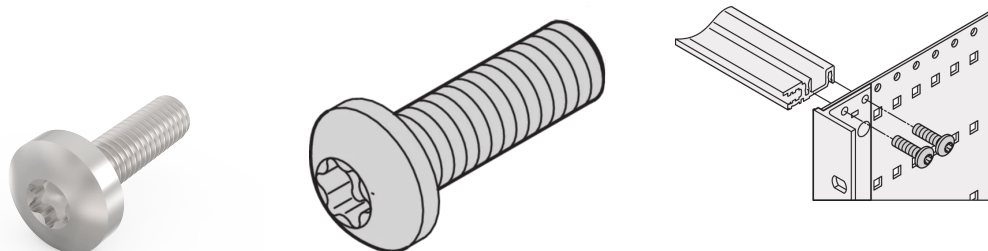

Śruba z łbem płaskym, Torx, funkcja GND, stal ocynkowana, M4 × 14 mm, 100 sztuk

NUMER KATALOGOWY

24560-130

Elementy akcesoriów, takie jak śruby, podkładka i nakrętki, umożliwiają montaż elementów podpórki.

CERTYFIKATY

FUNKCJE

Do mocowania elementów podszafy

ATRYBUTY PRODUKTU

Długość: 14mm

Liczba opakowań: 100

Rozmiar gwintu: M4

Wykończenie: Powłoka cynkowana

Materiał: Stal

Rodzina produktów: EuropacPRO

Typ produktu: Wkręt

Typ: Wkręt z łbem walcowym

Współpracuje z: Stojaki podrzędne

Net Weight: 0.22kg

Moment obrotowy: 2.4N·m

OSTRZEŻENIE