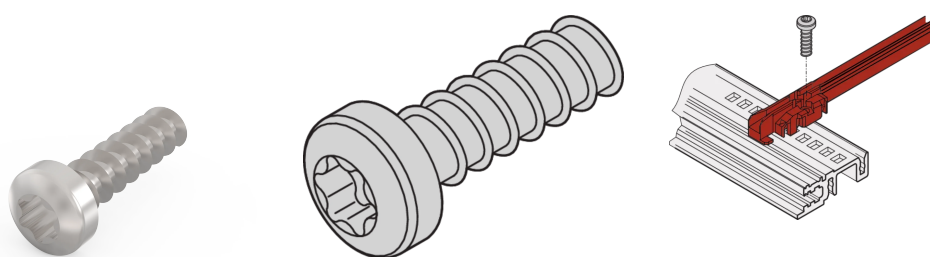

Wkręt z łbem płaskim, Torx, Ø 2.5 mm, długość 9.3 mm, formowanie gwintów, stal ocynkowana

NUMER KATALOGOWY

24560-141

Śruby z łbem płaskim.

CERTYFIKATY

FUNKCJE

Śruba z łbem płaskim z torx, samokształtująca się

Do montażu uchwytych trapezowych na przednim panelu modułów typu PRO Frame

ATRYBUTY PRODUKTU

Długość: 9.3mm

Liczba opakowań: 100

Rozmiar gwintu: M2,5

Wykończenie: Powłoka cynkowana

Materiał: Stal

Rodzina produktów: Moduł wtykowy typu ramowego

Typ produktu: Wkręt

Typ: Wkręt z łbem walcowym

Współpracuje z: Szyny prowadzące

Gross Weight: 0.04kg

OSTRZEŻENIE

Produkty nVent powinny być instalowane i używane wyłącznie zgodnie z instrukcjami i materiałami szkoleniowymi nVent. Instrukcje są dostępne na stronie www.nvent.com oraz u przedstawiciela działu obsługi klienta firmy nVent. Nieprawidłowa instalacja, niewłaściwe użycie, niewłaściwe zastosowanie lub inne nieprzestrzeganie instrukcji i ostrzeżeń nVent może spowodować nieprawidłowe działanie produktu, uszkodzenie mienia, poważne obrażenia ciała i śmierć i/lub utratę gwarancji.