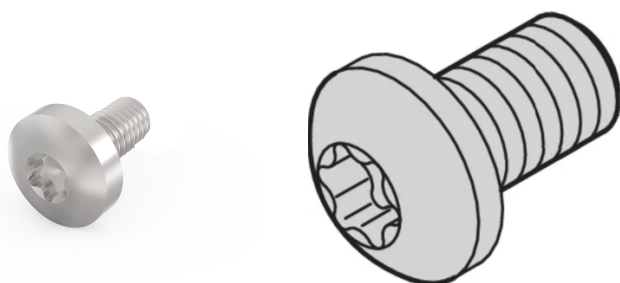

# Wkręt z łbem sześciokątnym, Torx, stalowy niklowany, M2,5 x 7, 100 sztuk

## NUMER KATALOGOWY

**24560-147**

Śruby z łbem płaskim.

## ATRYBUTY PRODUKTU

Długość: 7mm

Wykończenie: Niklowany

Liczba opakowań: 100

Rozmiar gwintu: M2,5

Materiał: Stal

Rodzina produktów: EuropacPRO; RatiopacPRO; RatiopacPRO air; CompacPRO; PropacPRO; MultipacPRO

Typ produktu: Wkręt

Typ: Wkręt z łbem walcowym

Współpracuje z: Panele przednie; Eurorack; Novastar; Varistar; Varistar CP

Gross Weight: 0.044kg

Moment obrotowy: 0.3N·m