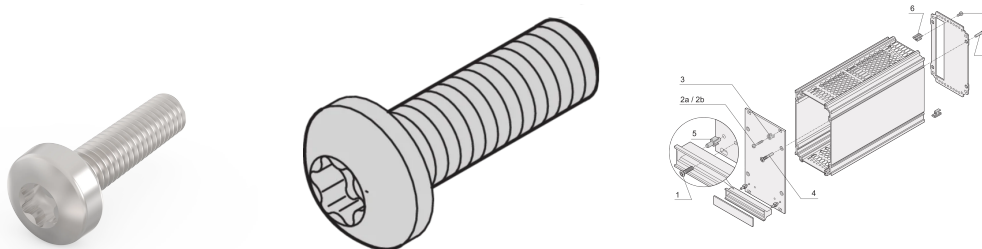

Wkręt z łbem płaskim, Torx, niklowany stalowy, M2,5 × 10 mm, 100 sztuk

NUMER KATALOGOWY

24560-148

Śruby z łbem płaskim.

CERTYFIKATY

FUNKCJE

Śruba z łbem płaskim

ATRYBUTY PRODUKTU

Długość: 10mm

Wykończenie: Niklowany

Liczba opakowań: 100

Rozmiar gwintu: M2,5

Materiał: Stal

Typ produktu: Wkręt

Typ: Wkręt z łbem walcowym

Współpracuje z: Płyty montażowe; Adaptery testowe