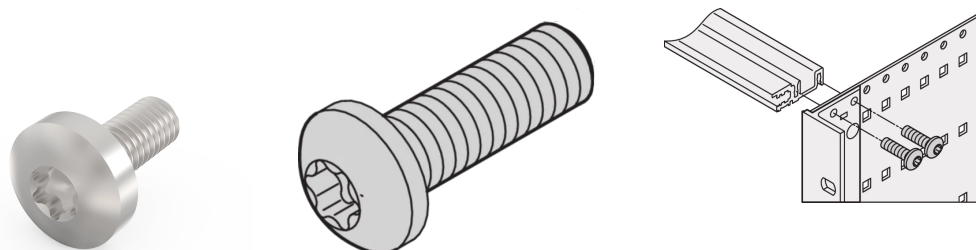

Śruba z łbem płaskim, Torx, funkcja GND, stal ocynkowana, M4 × 10 mm, 100 sztuk

NUMER KATALOGOWY

24560-155

Elementy akcesoriów, takie jak śruby, podkładka i nakrętki, umożliwiają montaż elementów podpórki.

CERTYFIKATY

FUNKCJE

Do mocowania elementów podszafy

ATRYBUTY PRODUKTU

Długość: 10mm

Liczba opakowań: 100

Rozmiar gwintu: M4

Wykończenie: Powłoka cynkowana

Materiał: Stal

Rodzina produktów: EuropacPRO

Typ produktu: Wkręt

Typ: Wkręt z łbem walcowym

Współpracuje z: Stojaki podrzędne

Gross Weight: 0.188kg

Moment obrotowy: 2.4N·m

OSTRZEŻENIE