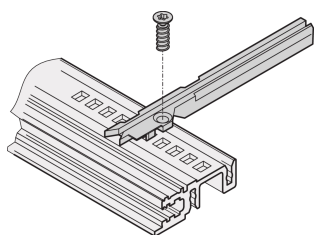

# Wkręt stożkowy, Torx 2,5x7,7 mm, samogwintujący, stalowy ocynkowany

## NUMER KATALOGOWY

**24560-158**

Śruby z łbem stożkowym są używane do wielu opcji montażu w szafie typu subrack lub obudowie typu desktop.

## ATRYBUTY PRODUKTU

Długość: 7.7mm

Materiał: Stal

Wykończenie: Powłoka cynkowana

Liczba opakowań: 100

Rozmiar gwintu: M2,5

Typ produktu: Wkręt

Typ: Wkręt z łbem wpuszczanym