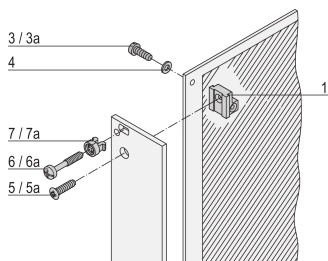

Wkręt z łbem stożkowym, podniesiony, Torx M2,5 x 8 mm, niklowany; 100 szt

NUMER KATALOGOWY

24560-164

Śruby z łbem stożkowym są używane do wielu opcji montażu w szafie typu subrack lub obudowie typu desktop.

CERTYFIKATY

FUNKCJE

Śruba z łbem stożkowym

ATRYBUTY PRODUKTU

Długość: 8mm

Materiał: Stal

Wykończenie: Niklowany

Liczba opakowań: 100

Rozmiar gwintu: M2,5

Wysokość: 4.7mm

Typ produktu: Wkręt

Typ: Wkręt z łbem wpuszczanym

Szerokość: 4.7mm

Współpracuje z: Panele przednie

Typ gwintu: Metryczne

OSTRZEŻENIE