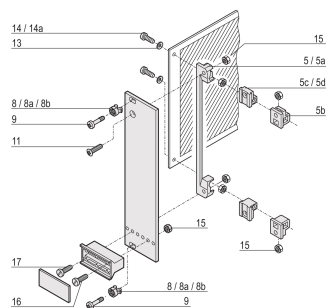

Wkręt z łbem stożkowym, podniesiony, Torx M2,5 x 8 mm, niklowany; 100 szt

NUMER KATALOGOWY

24560-164

Śruby z łbem stożkowym są używane do wielu opcji montażu w szafie typu subrack lub obudowie typu desktop.

CERTYFIKATY

FUNKCJE

Śruba z łbem stożkowym

ATRYBUTY PRODUKTU

Długość: 8mm

Materiał: Stal

Wykończenie: Niklowany

Liczba opakowań: 100

Rozmiar gwintu: M2,5

Wysokość: 4.7mm

Typ produktu: Wkręt

Typ: Wkręt z łbem wpuszczanym

Szerokość: 4.7mm

Współpracuje z: Panele przednie

Typ gwintu: Metryczne

OSTRZEŻENIE