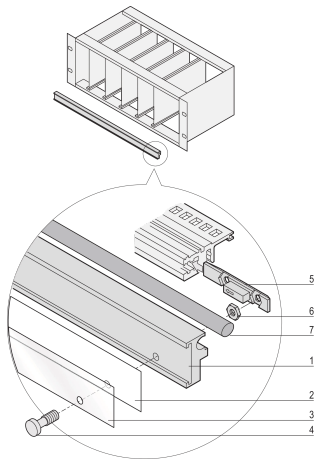

## NUMER KATALOGOWY

**24560-167**

Może być zamontowany na przedniej i tylnej szynie poziomej, jeśli do podszafy włożono płytki drukowane bez panelu przedniego.

## FUNKCJE

Może być stosowany, jeśli do podstatywu włożono płytki PCB bez przednich paneli

Szyna ustalająca zapewnia wspólne blokowanie płytek drukowanych i działa jak tabliczka identyfikacyjna

Tylko dla 84 subracków HP EuropacPRO

## ATRYBUTY PRODUKTU

Typ produktu: Szyna nośna

Rodzina produktów: EuropacPRO

Współpracuje z: Stojaki podrzędne

Materiał: Aluminium

Szerokość stojaka: 84HP

Liczba opakowań: 1

Wykończenie: Anodyzowany