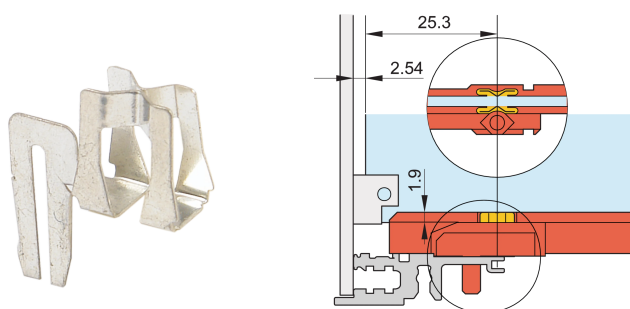

# Zacisk ESD szyny prowadzącej

## NUMER KATALOGOWY

**24560-255**

Zacisk ESD zapewnia przewodzący kontakt pomiędzy płytką PCB i poziomą szyną zarówno po stronie lutowniczej, jak i po stronie komponentu.

## FUNKCJE

Zacisk ESD zapewnia przewodzący kontakt pomiędzy płytką PCB i poziomą szyną zarówno po stronie lutowniczej, jak i po stronie komponentu

## ATRYBUTY PRODUKTU

Typ produktu: Szyna prowadząca

Rodzina produktów: EuropacPRO; RatiopacPRO; RatiopacPRO air; CompacPRO; PropacPRO; MultipacPRO; Inpac

Typ: Zacisk ESD

Współpracuje z: Stojaki podrzędne; Obudowy; Podstawa montażowa