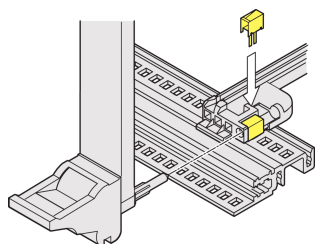

# Szyna prowadząca z kodowaniem IEEE ESD Clip, kołek wyrównujący

## NUMER KATALOGOWY

**24560-256**

Zacisk ESD można podłączyć do bloku kodowania/klinowania szyny prowadzącej za pomocą kodu. Zapewnia przewodzący kontakt między sworzniem wyrównującym uchwyty systemu kopertującego/wyciągarki (IEL lub IET) a szyną poziomą.

## FUNKCJE

Montaż w dolnej i górnej szynie poziomej

Do kołka wyrównującego do IEEE; może być podłączony do szyn prowadzących z kodowaniem i do bloku kodowania / klucza; zapewnia przewodzący kontakt między trzpieniem prowadzącym uchwyty insertera / ekstraktora (IEL lub IET) a szyną poziomą