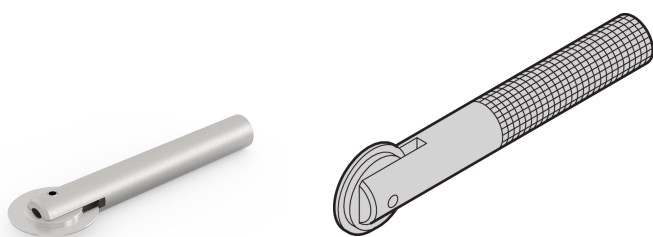

# Narzędzie montażowe do szyn poziomych Uszczelka EMC ze stali nierdzewnej

## NUMER KATALOGOWY

**24560-271**

Narzędzie montażowe do montażu uszczelek EMC ze stali nierdzewnej montowanych na szynach poziomych.

## FUNKCJE

Wyłącznie do mocowania uszczelek EMC ze stali nierdzewnej w szynach poziomych

## ATRYBUTY PRODUKTU

Typ produktu: Narzędzie do uszczelnień

Rodzina produktów: EuropacPRO; RatiopacPRO; RatiopacPRO air; CompacPRO; PropacPRO

Współpracuje z: Stojaki podrzędne; Obudowy

Materiał: Aluminium; plastik