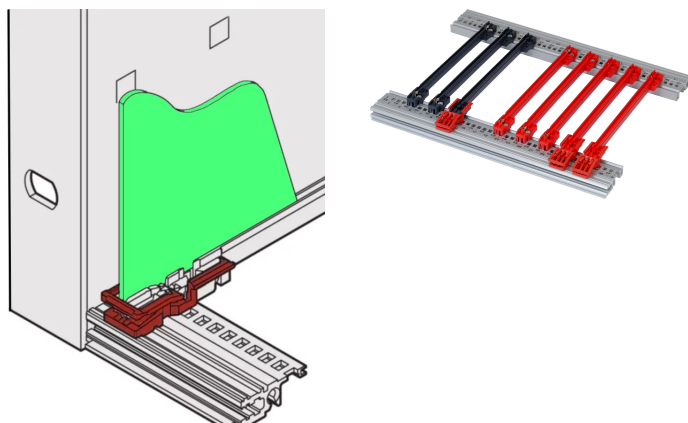

# Element ustalający płytki drukowanej C

## NUMER KATALOGOWY

**24560-377**

Uchwyt PCB umożliwia użytkownikowi wyodrębnienie płytki drukowanej bez panelu przedniego.

## FUNKCJE

Możliwe zastosowanie na górnej i dolnej szynie poziomej

Może być również używany bez uchwytu PCB

Może być również używany z pozycji szczeliny „2”

Do mocowania PCB w szafie typu suback lub 19” etui