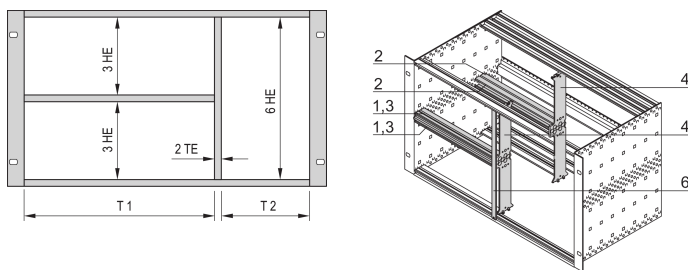

Kombinowany zestaw montażowy do obudowy, 20:62 km

NUMER KATALOGOWY

24562-420

Montaż kombinowany umożliwia podzielenie podszafy o wysokości 6 U lub obudowy na sekcje 2 x 3 U i 6 U. Dostępne są różne wersje.

CERTYFIKATY

FUNKCJE

Zaprojektowane do przyjęcia euroboardów (100 mm wysokości) i podwójnych euroboardów (233.35 mm wysokości)

Podział obszaru montażu 6 U na: 2 x U, 6 x 3 U.

ATRYBUTY PRODUKTU

Liczba opakowań: 1

Szerokość stojaka 1: 20HP

Szerokość stojaka 2: 62HP

Materiał: Aluminium; Stop cynku

Rodzina produktów: EuropacPRO

Typ produktu: Zestaw montażowy

Wysokość stojaka: 6U

Typ: Połączone

Współpracuje z: Stojaki podrzędne