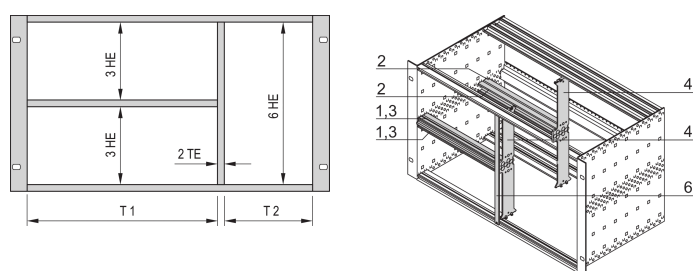

Kombinowany zestaw montażowy do obudowy, 40:42 km

NUMER KATALOGOWY

24562-440

Montaż kombinowany umożliwia podzielenie podszafy o wysokości 6 U lub obudowy na sekcje 2 x 3 U i 6 U. Dostępne są różne wersje.

CERTYFIKATY

FUNKCJE

Zaprojektowane do przyjęcia euroboardów (100 mm wysokości) i podwójnych euroboardów (233.35 mm wysokości)

Podział obszaru montażu 6 U na: 2 x U, 6 x 3 U.

ATRYBUTY PRODUKTU

Liczba opakowań: 1

Szerokość stojaka 1: 40HP

Szerokość stojaka 2: 42HP

Materiał: Aluminium; Stop cynku

Rodzina produktów: EuropacPRO

Typ produktu: Zestaw montażowy

Wysokość stojaka: 6U

Typ: Połączone

Współpracuje z: Stojaki podrzędne