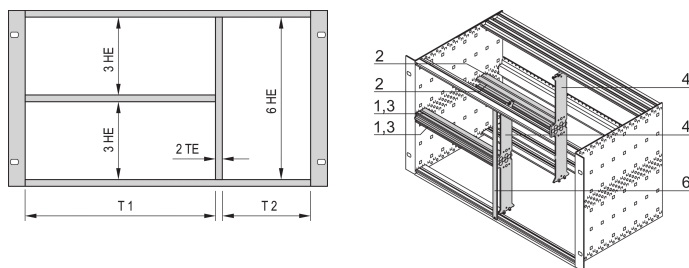

## NUMER KATALOGOWY

**24562-442**

Montaż kombinowany umożliwia podzielenie podszafy o wysokości 6 U lub obudowy na sekcje 2 x 3 U i 6 U. Dostępne są różne wersje.

## FUNKCJE

Zaprojektowane do przyjęcia euroboardów (100 mm wysokości) i podwójnych euroboardów (233.35 mm wysokości)

Podział obszaru montażu 6 U na: 2 x U, 6 x 3 U.

## ATRYBUTY PRODUKTU

Liczba opakowań: 1

Szerokość stojaka 1: 42HP

Szerokość stojaka 2: 40HP

Materiał: Aluminium; Stop cynku

Rodzina produktów: EuropacPRO

Typ produktu: Zestaw montażowy

Wysokość stojaka: 6U