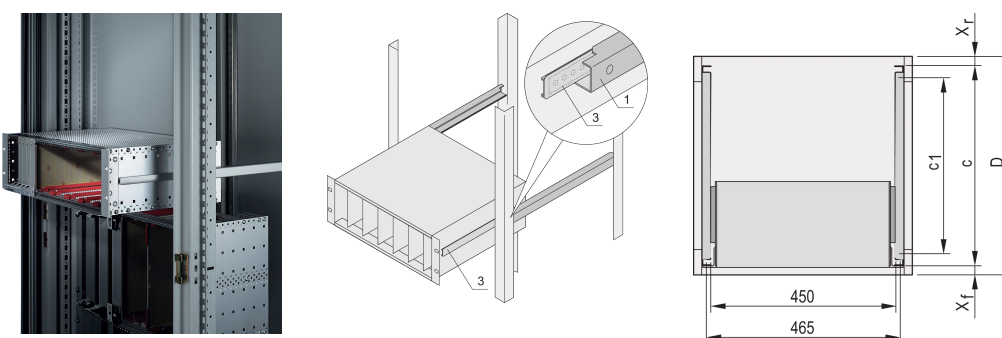

Prowadnice teleskopowe C-Profil do szafki do mocowania LABRACK, 250 mm

NUMER KATALOGOWY

24562-446

Prowadnice teleskopowe z profilem prowadzącym do montażu w szafach o nośności 25 kg.

CERTYFIKATY

FUNKCJE

Do montażu podpórek o szerokości 84 mm w płaszczyźnie 19"

Udźwig: 25 kg na parę

Profil prowadzący (1) jest dopasowany do wymiaru mocowania w szafce (jest przykręcany do profilu 19" szafki); szyna adaptera (3) jest dopasowana do głębokości i wymiaru mocowania na subracku (jest wkładana do profilu prowadzącego jak prowadnica teleskopowa)

ATRYBUTY PRODUKTU

Rodzina produktów: Stojak laboratoryjny

Głębokość: 250mm

Liczba opakowań: 2

Wykończenie: Anodyzowany

Materiał: Aluminium

Typ produktu: Prowadnica teleskopowa

Typ: Profil C