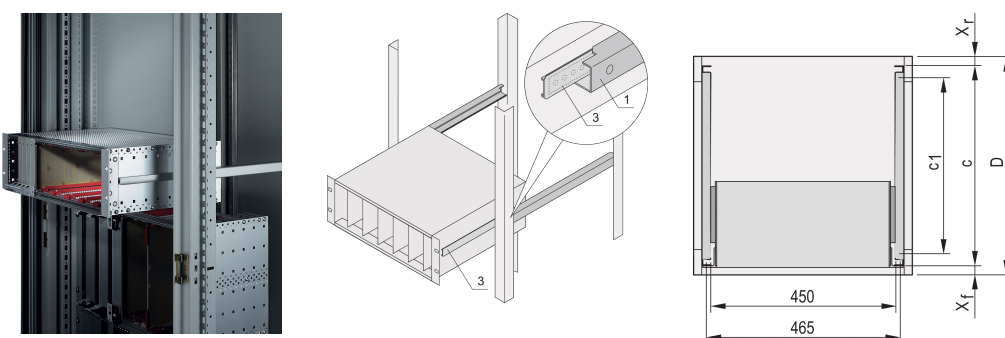

# Prowadnice teleskopowe C-Profil do szafy montażowej Eurorack, 600 mm

## NUMER KATALOGOWY

**24562-449**

Prowadnice teleskopowe z profilem prowadzącym do montażu w szafach o nośności 25 kg.

## FUNKCJE

Do montażu podpórki o szerokości 84 mm w płaszczyźnie 19"

Udźwig: 25 kg na parę

Profil prowadzący (1) jest dopasowany do wymiaru mocowania w szafce (jest przykręcany do profilu 19" szafki); szyna adaptera (2) jest dopasowana do głębokości i wymiaru mocowania na subracku (jest wkładana do profilu prowadzącego jak prowadnica teleskopowa)

## ATRYBUTY PRODUKTU

Rodzina produktów: Eurorack

Głębokość: 600mm

Liczba opakowań: 2

Wykończenie: Anodyzowany

Materiał: Aluminium

Typ produktu: Prowadnica teleskopowa

Typ: Profil C