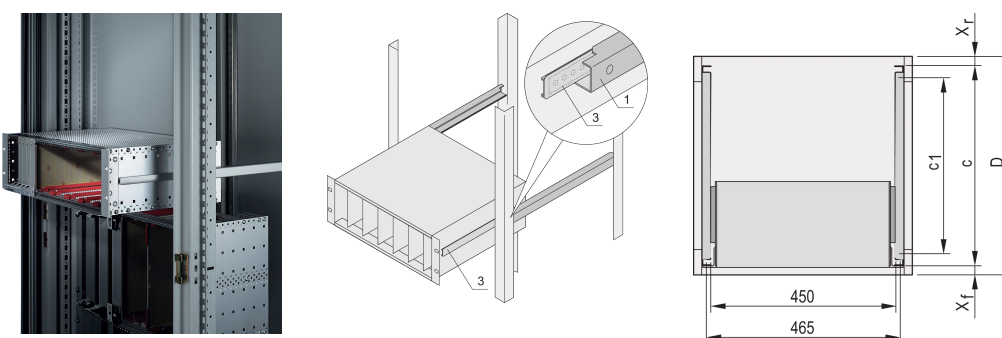

# Prowadnice teleskopowe C-Profil do szafy montażowej Eurorack, 800 mm

## NUMER KATALOGOWY

**24562-451**

Prowadnice teleskopowe z profilem prowadzącym do montażu w szafach o nośności 25 kg.

## FUNKCJE

Do montażu podpórki o szerokości 84 mm w płaszczyźnie 19"

Udźwig: 25 kg na parę

Profil prowadzący (1) jest dopasowany do wymiaru mocowania w szafce (jest przykręcany do profilu 19" szafki); szyna adaptera (2) jest dopasowana do głębokości i wymiaru mocowania na subracku (jest wkładana do profilu prowadzącego jak prowadnica teleskopowa)

## ATRYBUTY PRODUKTU

Rodzina produktów: Eurorack

Głębokość: 800mm

Liczba opakowań: 2

Wykończenie: Anodyzowany

Materiał: Aluminium

Typ produktu: Prowadnica teleskopowa

Typ: Profil C