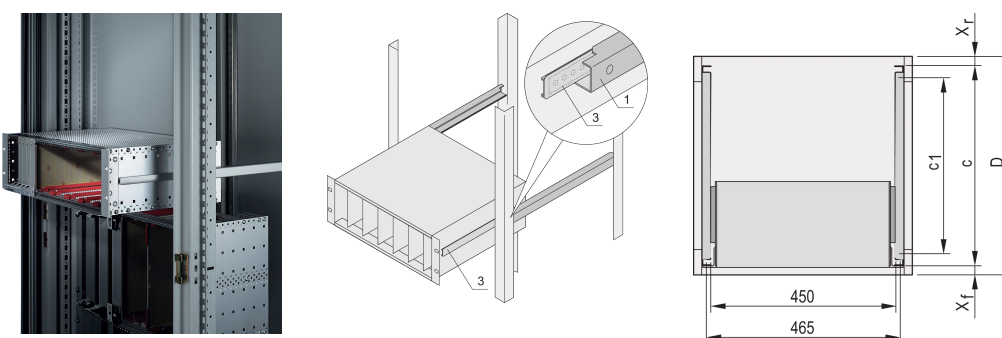

Prowadnice teleskopowe C-Profil do szafy montażowej Eurorack, 900 mm

NUMER KATALOGOWY

24562-452

Prowadnice teleskopowe z profilem prowadzącym do montażu w szafach o nośności 25 kg.

CERTYFIKATY

FUNKCJE

Do montażu podpórki o szerokości 84 mm w płaszczyźnie 19"

Udźwig: 25 kg na parę

Profil prowadzący (1) jest dopasowany do wymiaru mocowania w szafce (jest przykręcany do profilu 19" szafki); szyna adaptera (3) jest dopasowana do głębokości i wymiaru mocowania na subracku (jest wkładana do profilu prowadzącego jak prowadnica teleskopowa)

ATRYBUTY PRODUKTU

Rodzina produktów: Eurorack

Głębokość: 900mm

Liczba opakowań: 2

Wykończenie: Anodyzowany

Materiał: Aluminium

Typ produktu: Prowadnica teleskopowa

Typ: Profil C